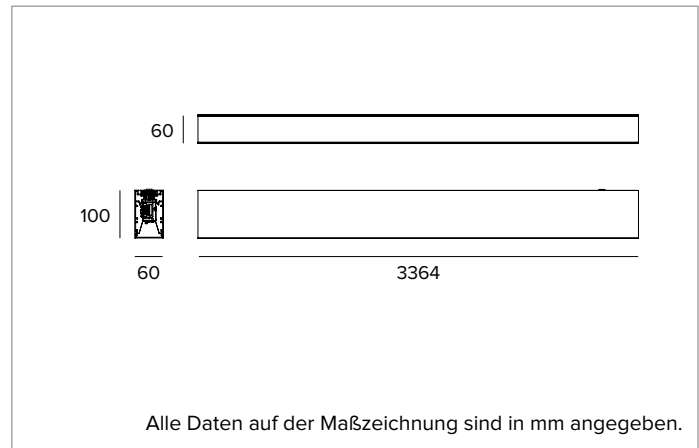

## Lineare LED-Leuchte für Deckenanbau- oder Pendelmontage

	3000K	H(m)	D(m)	Emax(lx)
	Ra90		106°	
	Fixture Power	81W	1	2.66
	Source Flux	8628lm	2	5.33
	Fixture Flux	5876lm	3	7.99
	Efficacy	73lm/W	4	10.65
TS1463	Imax=259cd/klm	Imax	2238cd	5
			13.32	90